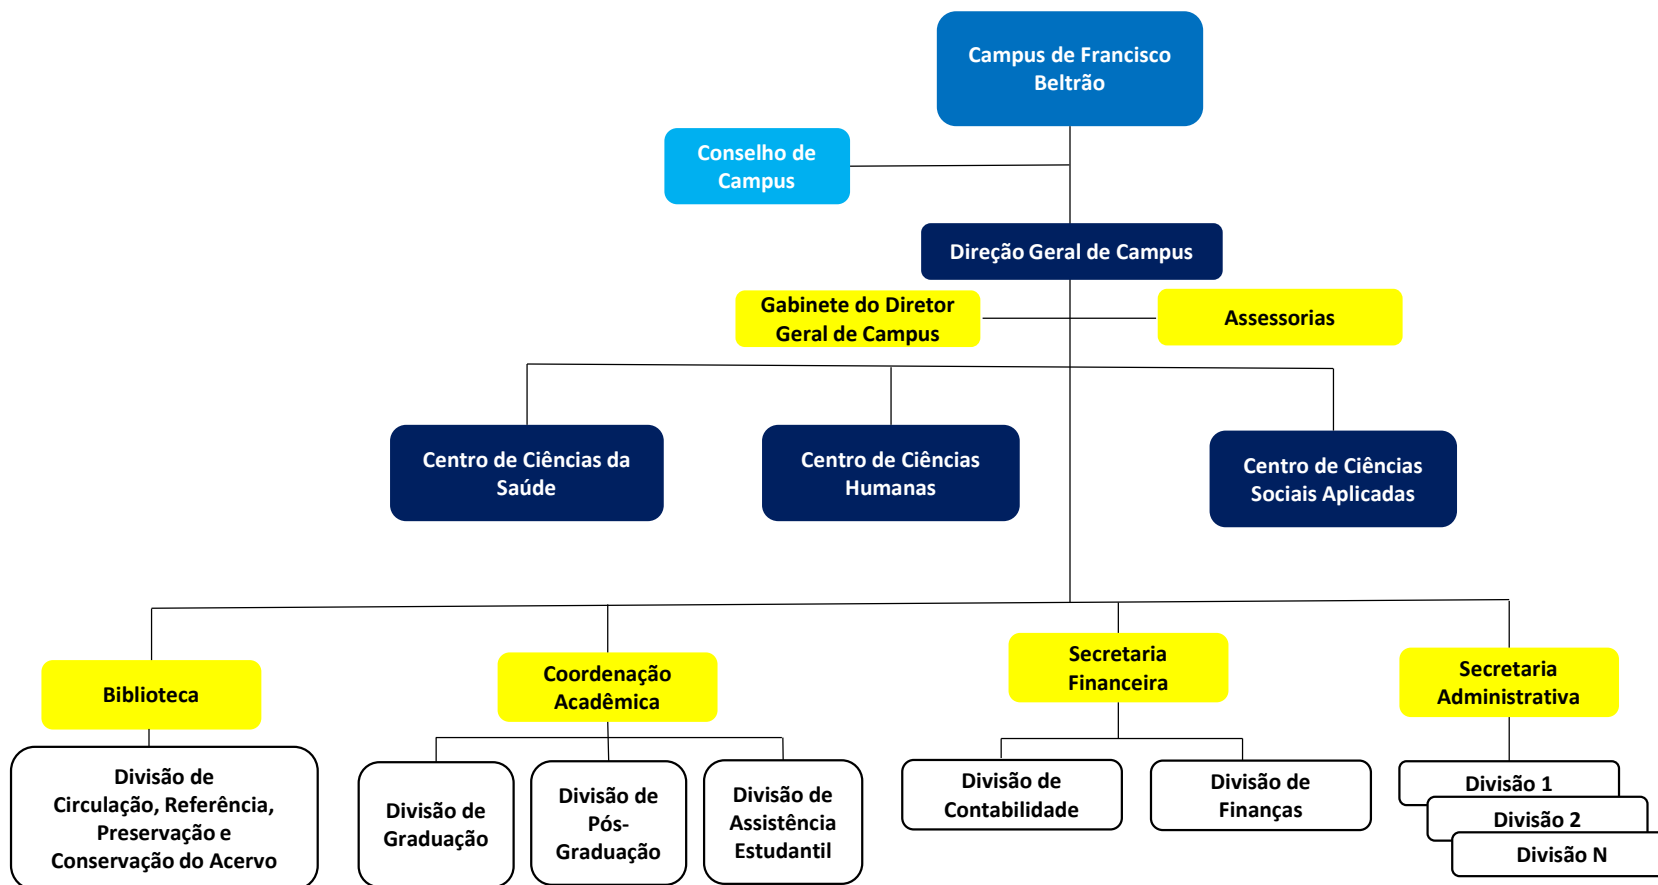

## Estrutura Geral do Campus de Francisco Beltrão

### Legenda da Secretaria Administrativa:

- 01 - Divisão de Serv. de Manut. e Conservação
- 02 - Divisão de Segurança e Transportes
- 03 - Divisão de Informática
- 04 - Divisão de Almoarifado
- 05 - Divisão de Patrimônio e Equipamentos
- 06 - Divisão de Licitação
- 07 - Divisão de Recursos Humanos
- 08 - Divisão de Apoio Técnico aos Laboratórios
- 09 - Divisão de Serviços de Apoio
- 10 - Divisão de Compras